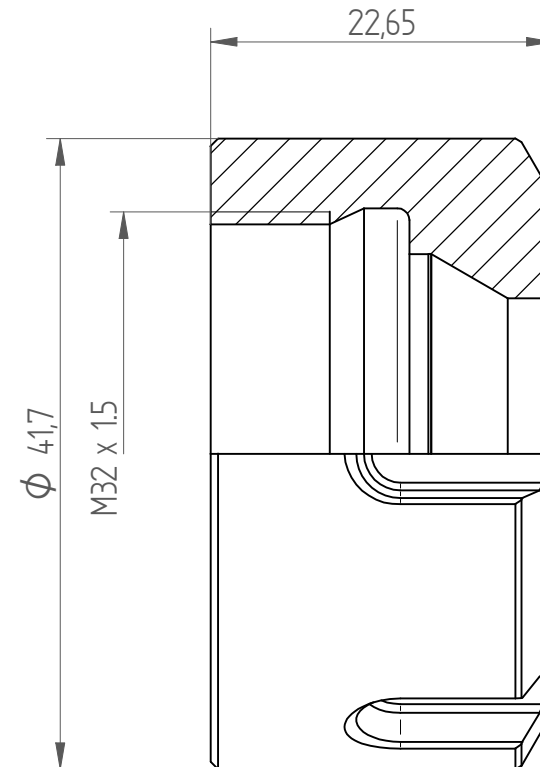

Swiss
Precision
Tools

REGO-FIX®

REGO-FIX AG
Obermattweg 60
4456 Tenniken / Switzerland

Phone +41 61 976 14 66
Fax +41 61 976 14 14
www.rego-fix.com

This is a non controlled copy. All information given herein are subject to change without notice

The information given herein has been carefully checked and is believed to be correct. REGO-FIX, however, assumes no responsibility or liability for any errors, inaccuracies or omissions that may appear in this drawing

This document is subject to copyright laws. No part of this document may be reproduced or transmitted in any form or any means, electronic or mechanic, for any purpose, without the express written permission of REGO-FIX

Type : Hi-Q_ERB25
Part No. : 342530000
Date : 02.12.2013
Scale : 2:1