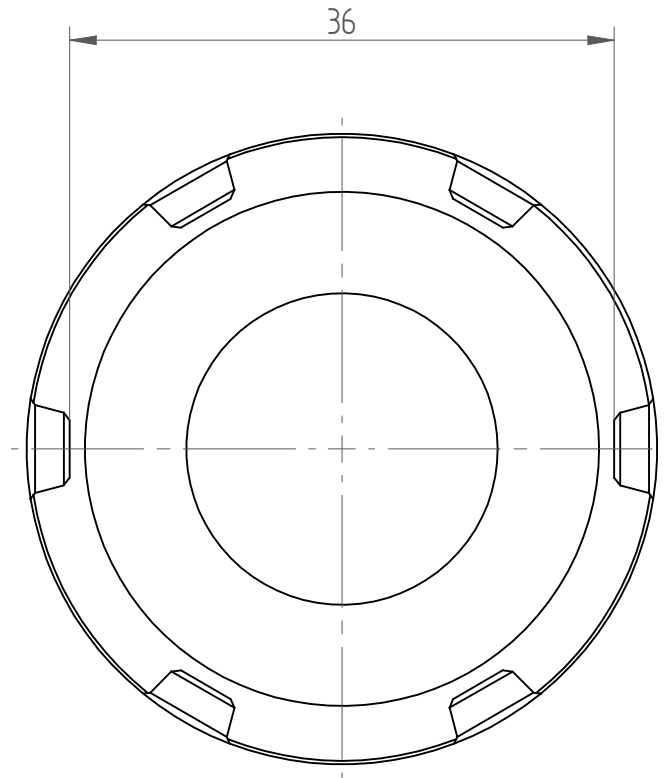

Swiss
Precision
Tools

REGO-FIX®

REGO-FIX AG
Obermattweg 60
4456 Tenniken / Switzerland

Phone +41 61 976 14 66
Fax +41 61 976 14 14
www.rego-fix.com

This is a non controlled copy. All information given herein are subject to change without notice

The information given herein has been carefully checked and is believed to be correct. REGO-FIX, however, assumes no responsibility or liability for any errors, inaccuracies or omissions that may appear in this drawing

This document is subject to copyright laws. No part of this document may be reproduced or transmitted in any form or any means, electronic or mechanic, for any purpose, without the express written permission of REGO-FIX

Type : Hi-Q_ERB25
Part No. : 342530000
Date : 02.12.2013
Scale : 2:1